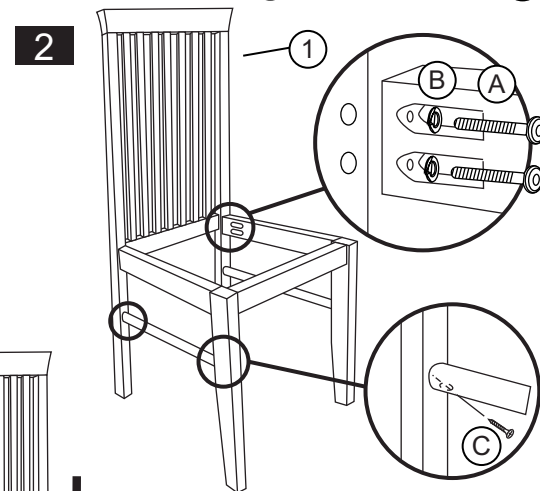

MONTÁŽNY NÁVOD

ASTRO -stolička

Stoličku montujte na čistom a rovnom podklade. Pri montáži použite pod drevené časti podložku alebo koberec aby ste predišli poškrabaniu. Postupujte podľa montážneho návodu krok po kroku. Nedoťahujte skrutky napevno až kým nie je stolička celá poskladaná

Zoznam príslušenstva pre dve stoličky

Č	Popis	Počet
A	JCBC M6 x 50mm 	12Ks
B	Pérová podložka 	12Ks
C	CSK M4 x 32mm 	14Ks
D	Drevený kolík 	8Ks
E	Imbusový kľúč 	1Ks

Zoznam častí pre dve stoličky

Č	Popis	Počet
1	Operadlo	2 Ks
2	Bočná lišta	4Ks
3	Predná lišta	2 Ks
4	Sedák	2 Ks
5	Spojovacia lišta	4 Ks