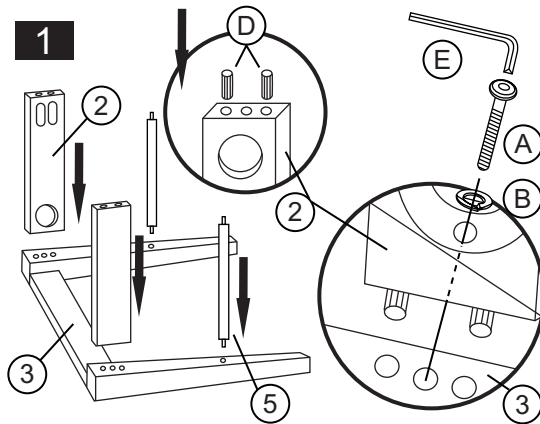

MONTÁŽNY NÁVOD

ASTRO -stolička

Stoličku montujte na čistom a rovnom podklade. Pri montáži použite pod drevené časti podložku alebo koberec aby ste predišli poškrabaniu. Postupujte podľa montážneho návodu krok po kroku. Nedoťahujte skrutky napevno až kým nie je stolička celá poskladaná

Zoznam príslušenstva pre dve stoličky

Č	Popis	Počet
A	JCBC M6 x 50mm 	12Ks
B	Pérová podložka 	12Ks
C	CSK M4 x 32mm 	14Ks
D	Drevený kolík 	8Ks
E	Imbusový kľúč 	1Ks

Zoznam častí pre dve stoličky

Č	Popis	Počet
1	Operadlo	2 Ks
2	Bočná lišta	4Ks
3	Predná lišta	2 Ks
4	Sedák	2 Ks
5	Spojovacia lišta	4 Ks