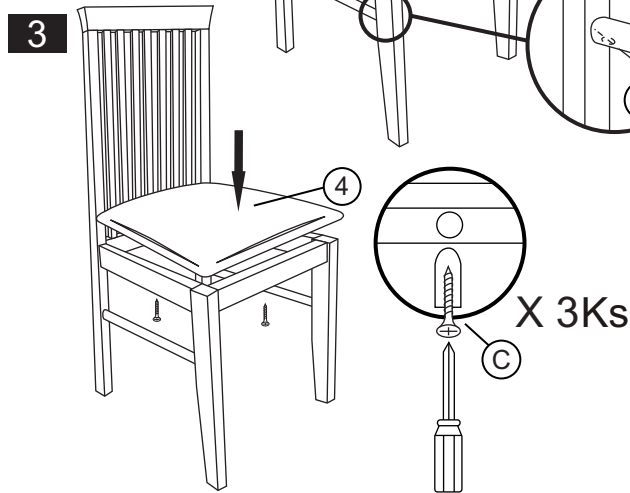

MONTÁŽNY NÁVOD

ASTRO -stolička

Stoličku montujte na čistom a rovnom podklade. Pri montáži použite pod drevené časti podložku alebo koberec aby ste predišli poškrabaniu. Postupujte podľa montážneho návodu krok po kroku. Nedoťahujte skrutky napevno až kým nie je stolička celá poskladaná

Zoznam príslušenstva pre dve stoličky

Č	Popis	Počet
A	JCBC M6 x 50mm 	12Ks
B	Pérová podložka 	12Ks
C	CSK M4 x 32mm 	14Ks
D	Drevený kolík 	8Ks
E	Imbusový kľúč 	1Ks

Zoznam častí pre dve stoličky

Č	Popis	Počet
1	Operadlo	2 Ks
2	Bočná lišta	4Ks
3	Predná lišta	2 Ks
4	Sedák	2 Ks
5	Spojovacia lišta	4 Ks